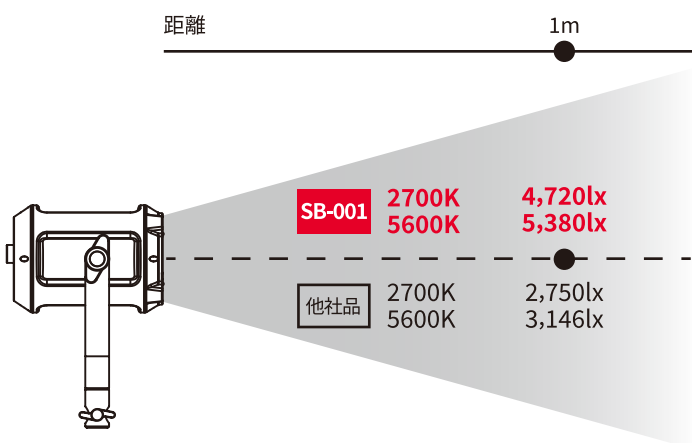

■仕様

ビーム角[度]	65° (Naked Lamp)
CCT[K]	2800~6500K
CRI	97 typical
Hue	±100 (G/M)
調光範囲[%]	0%-100% Flicker Free
LED素子	Bi-Color+RG LED COB
消費電力[W]	80W Max
AC入力	100-240VAC, 50-60Hz
DMX制御	CRMX
チャンネル数[ch]	3ch
重量[g]	本体:1,090g / 電源:580g
動作温度範囲	0-40°
寸法[L×W×H]	157mm×148mm×224mm
IP保護等級	IP54

■外形図

■照度

■セット

■別売オプション

江東電気株式会社

〒110-0012 東京都台東区竜泉 2-17-3
Tel:03-5808-1850 Fax:03-5808-1910
www.koto-jp.com

●仕様は改良のため変更することがありますのでご了承ください。●商品の色は、印刷の具合で実物と若干異なる場合があります。●記載内容は2024年11月現在のものです。<LOS01>

仕様と名称は変更になる場合がございます。