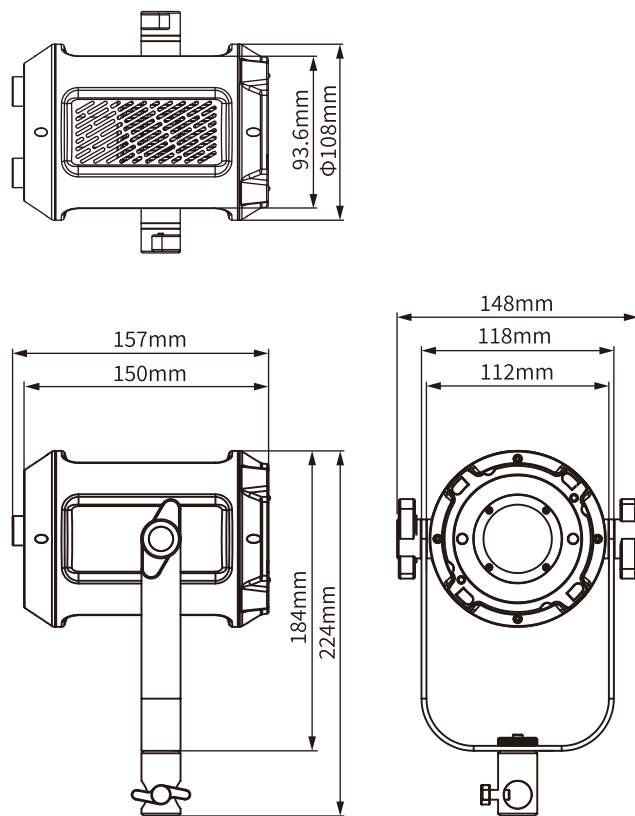

■仕様

ビーム角[度]	65° (Naked Lamp)
CCT[K]	2800~6500K
CRI	97 typical
Hue	±100 (G/M)
調光範囲[%]	0%-100% Flicker Free
LED素子	Bi-Color+RG LED COB
消費電力[W]	80W Max
AC入力	100-240VAC, 50-60Hz
DMX制御	CRMX
チャンネル数[ch]	3ch
重量[g]	本体:1,090g / 電源:580g
動作温度範囲	0-40°
寸法[L×W×H]	157mm×148mm×224mm
IP保護等級	IP54

■外形図