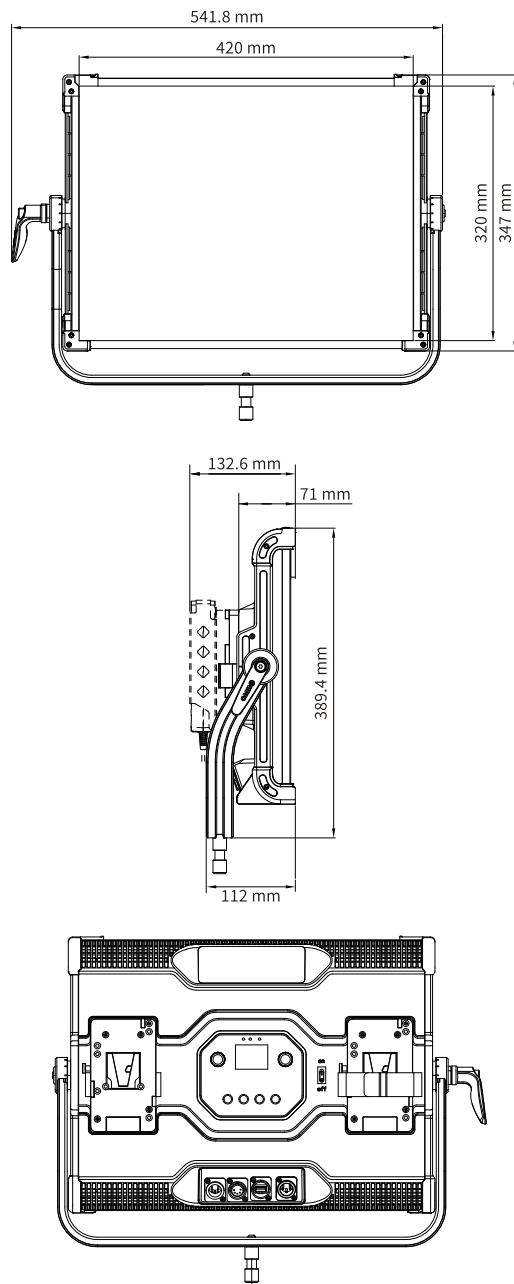

BB-001

LED BASE LIGHT

■ 特徴

BB-001ベースライトは、2800K～6500Kの間で調整が可能で、高い演色性とハイパワーで均一性の高いライティングで様々な優れた演出をご提供します。

■ 仕様

ビーム角[度]	110 (Half Peak Angle)
CCT[K]	2800～6500
CRI	Typ97
TLCI	Typ99
調光範囲[%]	0～100
消費電力[W]	150 (max)
重量[g]	3,850 (本体) 4,650 (本体+アーム) 5,750 (本体+アーム+AC Adapter)
供給電源[V]	AC Adapter:100～240VAC V-Mount:DC12～30V
DMX制御 IP	DMX512/RDM
チャンネル数[ch]	2ch
寸法[L×W×H]	132.6×542×389.4 (w/y)

■ 外形図

■ 照度データ

	距離	照度[lx]
CCT 2800Kの時の照度	1m (3.3ft)	4,200
	3m (9.8ft)	500
	5m (16.4ft)	180
CCT 6500Kの時の照度	1m (3.3ft)	4,600
	3m (9.8ft)	550
	5m (16.4ft)	200

■ アクセサリー

Barndoor

Soft Box

Carry Bag

江東電気株式会社