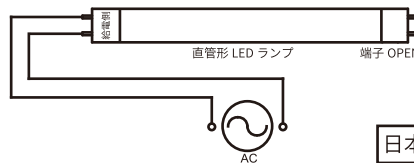

接続方法

- 直結工事にて点灯することができます。(下図参照)
- AC 直結片側給電方式です。
- 配線工事は必ず工事店、電器店等の有資格者に依頼してください。一般の方の工事は禁止されています。
- 配線工事を実施した器具については、器具反射板等ランプソケット近傍の視認しやすい箇所に注意表示を行ってください。