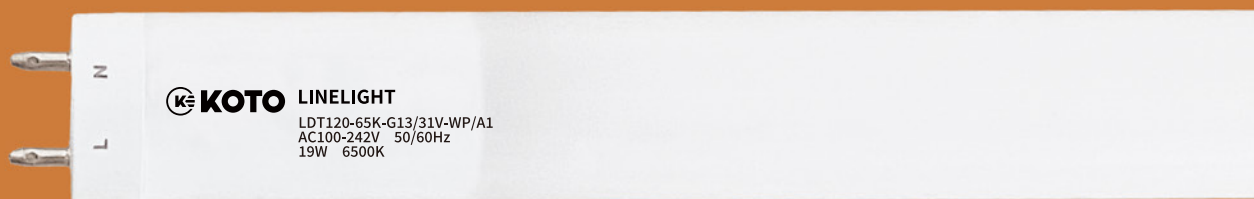

LINELIGHT

内照式看板用 V 型直管 LED ランプ

20W/30W
32W/40W
相当

全光束
3,100lm^{※1}

照射角 $\theta_{1/10}$
360°

ノイズ
フリッカー
抑制

業界
トップクラス
最軽量

IP65^{※2}
過酷環境
温湿度対応

※1:40W 形相当 6500K の全光束となります。 ※2: 器具側 T10 防水ソケット使用時のみとなります。

仕様

	型式	入力電圧 [V]	周波数 [Hz]	電力 [W]	全光束 [lm]	演色性 Ra	色温度 [K]	配光角 $\theta_{1/10}$ [度]	定格寿命 ^{※3} [h]	保護等級 ^{※4} IP	A [mm]	B [mm]	質量 [g]	口金
20W形相当	LDT60-3K-G13/15V-WP/A1	AC100-242	50/60	10	1,500	85	3000	360	40,000	65	580	32.5	185	G13
	LDT60-65K-G13/16V-WP/A1	AC100-242	50/60	10	1,600	85	6500	360	40,000	65	580	32.5	185	G13
30W形相当 NEW	LDT63-3K-G13/17V-WP/A1	AC100-242	50/60	12	1,750	85	3000	360	40,000	65	630	32.5	200	G13
	LDT63-65K-G13/18V-WP/A1	AC100-242	50/60	12	1,850	85	6500	360	40,000	65	630	32.5	200	G13
32W形相当	LDT83-3K-G13/20V-WP/A1	AC100-242	50/60	14	2,000	85	3000	360	40,000	65	830	32.5	245	G13
	LDT83-65K-G13/21V-WP/A1	AC100-242	50/60	14	2,100	85	6500	360	40,000	65	830	32.5	245	G13
40W形相当	LDT120-3K-G13/27V-WP/A1	AC100-242	50/60	19	2,750	85	3000	360	40,000	65	1,198	32.5	330	G13
	LDT120-65K-G13/31V-WP/A1	AC100-242	50/60	19	3,100	85	6500	360	40,000	65	1,198	32.5	330	G13

※3: 全光束 (明るさ) が初期の 70% となる時間です。 ※4: 器具側 T10 防水ソケット使用時のみとなります。

特徴

3,100lm 明るさ抜群

全光束
3,100lm ^{※5}

蛍光灯より明るく照射効果抜群

※5: 40W 相当、6,500K の数値となります。

360°広配光で ランプ間の影を軽減^{※6}

看板に最適な配光設計