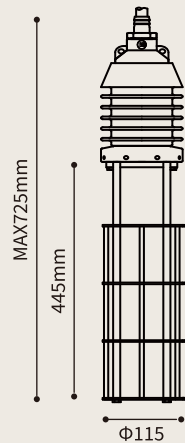

水中灯具をリニューアル

メタルハライド水中灯MWシリーズに使用できる水中灯具のラインナップです。
3種類の灯具（KR-2,KR-3,KR-5）と4種類のガードを用途に合わせてご利用いただけるようにご用意させていただきました。

- ・軽量化を実現
- ・灯具本体3種類をラインナップ
- ・4種類のガードが選択可能
- ・互換性のあるガードを採用
- ・脱着が簡単

KR-2H

KR-3SG

KR-5L

灯具本体とガードの組み合わせの参考写真

水中灯具

KR-2

名称 Hガード
 適合ランプ ハロゲン
 1kW/2kW/3kW/5kW
 KR-2H
 重量 5.4kg

名称 Mガード
 適合ランプ メタルハライド
 2kW/2.5kW/3kW
 KR-2M
 重量 5.6kg

名称 SGガード
 適合ランプ メタルハライド
 4kW/5kW
 KR-2SG
 重量 5.8kg

名称 Lガード
 適合ランプ メタルハライド
 5kWロング/10kW
 KR-2L
 重量 6.2kg

KR-3

名称 Hガード
 適合ランプ ハロゲン
 1kW/2kW/3kW/5kW
 KR-3H
 重量 6.2kg

名称 Mガード
 適合ランプ メタルハライド
 2kW/2.5kW/3kW
 KR-3M
 重量 6.4kg

名称 SGガード
 適合ランプ メタルハライド
 4kW/5kW
 KR-3SG
 重量 6.6kg

名称 Lガード
 適合ランプ メタルハライド
 5kWロング/10kW
 KR-3L
 重量 7.0kg

KR-5

名称 Hガード
 適合ランプ ハロゲン
 1kW/2kW/3kW
 KR-5H
 重量 9.7kg

名称 Mガード
 適合ランプ メタルハライド
 2kW/2.5kW/3kW
 KR-5M
 重量 9.9kg

名称 SGガード
 適合ランプ メタルハライド
 4kW/5kW
 KR-5SG
 重量 10.1kg

名称 Lガード
 適合ランプ メタルハライド
 5kWロング/10kW
 KR-5L
 重量 10.5kg