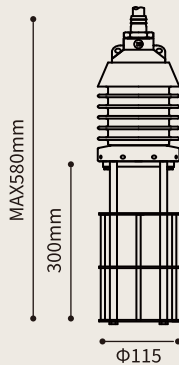

水中灯具

KR-2

名称 Hガード
 適合ランプ ハロゲン
 1kW/2kW/3kW/5kW
 KR-2H
 重量 5.4kg

名称 Mガード
 適合ランプ メタルハライド
 2kW/2.5kW/3kW
 KR-2M
 重量 5.6kg

名称 SGガード
 適合ランプ メタルハライド
 4kW/5kW
 KR-2SG
 重量 5.8kg

名称 Lガード
 適合ランプ メタルハライド
 5kWロング/10kW
 KR-2L
 重量 6.2kg

KR-3

名称 Hガード
 適合ランプ ハロゲン
 1kW/2kW/3kW/5kW
 KR-3H
 重量 6.2kg

名称 Mガード
 適合ランプ メタルハライド
 2kW/2.5kW/3kW
 KR-3M
 重量 6.4kg

名称 SGガード
 適合ランプ メタルハライド
 4kW/5kW
 KR-3SG
 重量 6.6kg

名称 Lガード
 適合ランプ メタルハライド
 5kWロング/10kW
 KR-3L
 重量 7.0kg

KR-5

名称 Hガード
 適合ランプ ハロゲン
 1kW/2kW/3kW
 KR-5H
 重量 9.7kg

名称 Mガード
 適合ランプ メタルハライド
 2kW/2.5kW/3kW
 KR-5M
 重量 9.9kg

名称 SGガード
 適合ランプ メタルハライド
 4kW/5kW
 KR-5SG
 重量 10.1kg

名称 Lガード
 適合ランプ メタルハライド
 5kWロング/10kW
 KR-5L
 重量 10.5kg