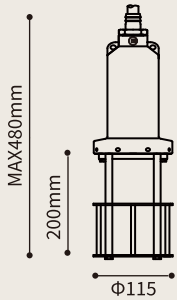

水中灯具

KR-2

名称 Hガード
 適合ランプ ハロゲン
 1kW/2kW/3kW/5kW
 KR-2H
 重量 5.4kg

名称 Mガード
 適合ランプ メタルハライド
 2kW/2.5kW/3kW
 KR-2M
 重量 5.6kg

名称 SGガード
 適合ランプ メタルハライド
 4kW/5kW
 KR-2SG
 重量 5.8kg

名称 Lガード
 適合ランプ メタルハライド
 5kWロング/10kW
 KR-2L
 重量 6.2kg

KR-3

名称 Hガード
 適合ランプ ハロゲン
 1kW/2kW/3kW/5kW
 KR-3H
 重量 6.2kg

名称 Mガード
 適合ランプ メタルハライド
 2kW/2.5kW/3kW
 KR-3M
 重量 6.4kg

名称 SGガード
 適合ランプ メタルハライド
 4kW/5kW
 KR-3SG
 重量 6.6kg

名称 Lガード
 適合ランプ メタルハライド
 5kWロング/10kW
 KR-3L
 重量 7.0kg

KR-5

名称 Hガード
 適合ランプ ハロゲン
 1kW/2kW/3kW
 KR-5H
 重量 9.7kg

名称 Mガード
 適合ランプ メタルハライド
 2kW/2.5kW/3kW
 KR-5M
 重量 9.9kg

名称 SGガード
 適合ランプ メタルハライド
 4kW/5kW
 KR-5SG
 重量 10.1kg

名称 Lガード
 適合ランプ メタルハライド
 5kWロング/10kW
 KR-5L
 重量 10.5kg