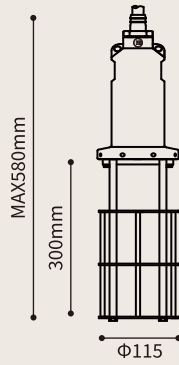

水中灯具

KR-2

名称 Hガード
 適合ランプ ハロゲン
 1kW/2kW/3kW/5kW
 KR-2H
 重量 5.4kg

名称 Mガード
 適合ランプ メタルハライド
 2kW/2.5kW/3kW
 KR-2M
 重量 5.6kg

名称 SGガード
 適合ランプ メタルハライド
 4kW/5kW
 KR-2SG
 重量 5.8kg

名称 Lガード
 適合ランプ メタルハライド
 5kWロング/10kW
 KR-2L
 重量 6.2kg

KR-3

名称 Hガード
 適合ランプ ハロゲン
 1kW/2kW/3kW/5kW
 KR-3H
 重量 6.2kg

名称 Mガード
 適合ランプ メタルハライド
 2kW/2.5kW/3kW
 KR-3M
 重量 6.4kg

名称 SGガード
 適合ランプ メタルハライド
 4kW/5kW
 KR-3SG
 重量 6.6kg

名称 Lガード
 適合ランプ メタルハライド
 5kWロング/10kW
 KR-3L
 重量 7.0kg

KR-5

名称 Hガード
 適合ランプ ハロゲン
 1kW/2kW/3kW
 KR-5H
 重量 9.7kg

名称 Mガード
 適合ランプ メタルハライド
 2kW/2.5kW/3kW
 KR-5M
 重量 9.9kg

名称 SGガード
 適合ランプ メタルハライド
 4kW/5kW
 KR-5SG
 重量 10.1kg

名称 Lガード
 適合ランプ メタルハライド
 5kWロング/10kW
 KR-5L
 重量 10.5kg