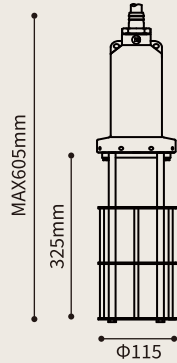

水中灯具

KR-2

名称 Hガード
 適合ランプ ハロゲン
 1kW/2kW/3kW/5kW
 KR-2H
 重量 5.4kg

名称 Mガード
 適合ランプ メタルハライド
 2kW/2.5kW/3kW
 KR-2M
 重量 5.6kg

名称 SGガード
 適合ランプ メタルハライド
 4kW/5kW
 KR-2SG
 重量 5.8kg

名称 Lガード
 適合ランプ メタルハライド
 5kWロング/10kW
 KR-2L
 重量 6.2kg

KR-3

名称 Hガード
 適合ランプ ハロゲン
 1kW/2kW/3kW/5kW
 KR-3H
 重量 6.2kg

名称 Mガード
 適合ランプ メタルハライド
 2kW/2.5kW/3kW
 KR-3M
 重量 6.4kg

名称 SGガード
 適合ランプ メタルハライド
 4kW/5kW
 KR-3SG
 重量 6.6kg

名称 Lガード
 適合ランプ メタルハライド
 5kWロング/10kW
 KR-3L
 重量 7.0kg

KR-5

名称 Hガード
 適合ランプ ハロゲン
 1kW/2kW/3kW
 KR-5H
 重量 9.7kg

名称 Mガード
 適合ランプ メタルハライド
 2kW/2.5kW/3kW
 KR-5M
 重量 9.9kg

名称 SGガード
 適合ランプ メタルハライド
 4kW/5kW
 KR-5SG
 重量 10.1kg

名称 Lガード
 適合ランプ メタルハライド
 5kWロング/10kW
 KR-5L
 重量 10.5kg