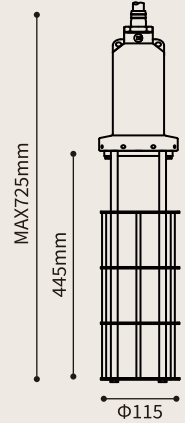

水中灯具

KR-2

名称 Hガード
 適合ランプ ハロゲン
 1kW/2kW/3kW/5kW
 KR-2H
 重量 5.4kg

名称 Mガード
 適合ランプ メタルハライド
 2kW/2.5kW/3kW
 KR-2M
 重量 5.6kg

名称 SGガード
 適合ランプ メタルハライド
 4kW/5kW
 KR-2SG
 重量 5.8kg

名称 Lガード
 適合ランプ メタルハライド
 5kWロング/10kW
 KR-2L
 重量 6.2kg

KR-3

名称 Hガード
 適合ランプ ハロゲン
 1kW/2kW/3kW/5kW
 KR-3H
 重量 6.2kg

名称 Mガード
 適合ランプ メタルハライド
 2kW/2.5kW/3kW
 KR-3M
 重量 6.4kg

名称 SGガード
 適合ランプ メタルハライド
 4kW/5kW
 KR-3SG
 重量 6.6kg

名称 Lガード
 適合ランプ メタルハライド
 5kWロング/10kW
 KR-3L
 重量 7.0kg

KR-5

名称 Hガード
 適合ランプ ハロゲン
 1kW/2kW/3kW
 KR-5H
 重量 9.7kg

名称 Mガード
 適合ランプ メタルハライド
 2kW/2.5kW/3kW
 KR-5M
 重量 9.9kg

名称 SGガード
 適合ランプ メタルハライド
 4kW/5kW
 KR-5SG
 重量 10.1kg

名称 Lガード
 適合ランプ メタルハライド
 5kWロング/10kW
 KR-5L
 重量 10.5kg