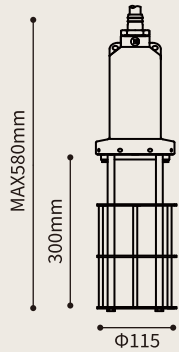

水中灯具

KR-2

名称 Hガード
 適合ランプ ハロゲン
 1kW/2kW/3kW/5kW
 KR-2H
 重量 5.4kg

名称 Mガード
 適合ランプ メタルハライド
 2kW/2.5kW/3kW
 KR-2M
 重量 5.6kg

名称 SGガード
 適合ランプ メタルハライド
 4kW/5kW
 KR-2SG
 重量 5.8kg

名称 Lガード
 適合ランプ メタルハライド
 5kWロング/10kW
 KR-2L
 重量 6.2kg

KR-3

名称 Hガード
 適合ランプ ハロゲン
 1kW/2kW/3kW/5kW
 KR-3H
 重量 6.2kg

名称 Mガード
 適合ランプ メタルハライド
 2kW/2.5kW/3kW
 KR-3M
 重量 6.4kg

名称 SGガード
 適合ランプ メタルハライド
 4kW/5kW
 KR-3SG
 重量 6.6kg

名称 Lガード
 適合ランプ メタルハライド
 5kWロング/10kW
 KR-3L
 重量 7.0kg

KR-5

名称 Hガード
 適合ランプ ハロゲン
 1kW/2kW/3kW
 KR-5H
 重量 9.7kg

名称 Mガード
 適合ランプ メタルハライド
 2kW/2.5kW/3kW
 KR-5M
 重量 9.9kg

名称 SGガード
 適合ランプ メタルハライド
 4kW/5kW
 KR-5SG
 重量 10.1kg

名称 Lガード
 適合ランプ メタルハライド
 5kWロング/10kW
 KR-5L
 重量 10.5kg