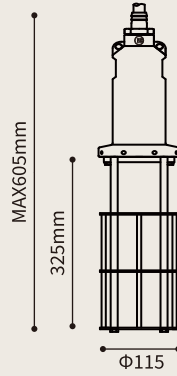

水中灯具

KR-2

名称 Hガード
 適合ランプ ハロゲン
 1kW/2kW/3kW/5kW
 KR-2H
 重量 5.4kg

名称 Mガード
 適合ランプ メタルハライド
 2kW/2.5kW/3kW
 KR-2M
 重量 5.6kg

名称 SGガード
 適合ランプ メタルハライド
 4kW/5kW
 KR-2SG
 重量 5.8kg

名称 Lガード
 適合ランプ メタルハライド
 5kWロング/10kW
 KR-2L
 重量 6.2kg

KR-3

名称 Hガード
 適合ランプ ハロゲン
 1kW/2kW/3kW/5kW
 KR-3H
 重量 6.2kg

名称 Mガード
 適合ランプ メタルハライド
 2kW/2.5kW/3kW
 KR-3M
 重量 6.4kg

名称 SGガード
 適合ランプ メタルハライド
 4kW/5kW
 KR-3SG
 重量 6.6kg

名称 Lガード
 適合ランプ メタルハライド
 5kWロング/10kW
 KR-3L
 重量 7.0kg

KR-5

名称 Hガード
 適合ランプ ハロゲン
 1kW/2kW/3kW
 KR-5H
 重量 9.7kg

名称 Mガード
 適合ランプ メタルハライド
 2kW/2.5kW/3kW
 KR-5M
 重量 9.9kg

名称 SGガード
 適合ランプ メタルハライド
 4kW/5kW
 KR-5SG
 重量 10.1kg

名称 Lガード
 適合ランプ メタルハライド
 5kWロング/10kW
 KR-5L
 重量 10.5kg