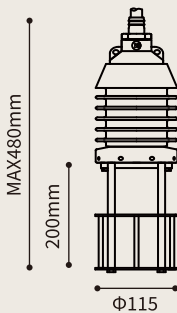

水中灯具

KR-2

名称 Hガード
 適合ランプ ハロゲン
 1kW/2kW/3kW/5kW
 KR-2H
 重量 5.4kg

名称 Mガード
 適合ランプ メタルハライド
 2kW/2.5kW/3kW
 KR-2M
 重量 5.6kg

名称 SGガード
 適合ランプ メタルハライド
 4kW/5kW
 KR-2SG
 重量 5.8kg

名称 Lガード
 適合ランプ メタルハライド
 5kWロング/10kW
 KR-2L
 重量 6.2kg

KR-3

名称 Hガード
 適合ランプ ハロゲン
 1kW/2kW/3kW/5kW
 KR-3H
 重量 6.2kg

名称 Mガード
 適合ランプ メタルハライド
 2kW/2.5kW/3kW
 KR-3M
 重量 6.4kg

名称 SGガード
 適合ランプ メタルハライド
 4kW/5kW
 KR-3SG
 重量 6.6kg

名称 Lガード
 適合ランプ メタルハライド
 5kWロング/10kW
 KR-3L
 重量 7.0kg

KR-5

名称 Hガード
 適合ランプ ハロゲン
 1kW/2kW/3kW
 KR-5H
 重量 9.7kg

名称 Mガード
 適合ランプ メタルハライド
 2kW/2.5kW/3kW
 KR-5M
 重量 9.9kg

名称 SGガード
 適合ランプ メタルハライド
 4kW/5kW
 KR-5SG
 重量 10.1kg

名称 Lガード
 適合ランプ メタルハライド
 5kWロング/10kW
 KR-5L
 重量 10.5kg