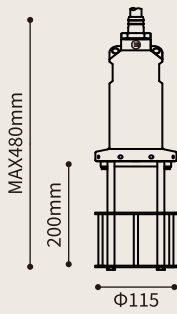

水中灯具

KR-2

名称 Hガード
 適合ランプ ハロゲン
 1kW/2kW/3kW/5kW
 KR-2H
 重量 5.4kg

名称 Mガード
 適合ランプ メタルハライド
 2kW/2.5kW/3kW
 KR-2M
 重量 5.6kg

名称 SGガード
 適合ランプ メタルハライド
 4kW/5kW
 KR-2SG
 重量 5.8kg

名称 Lガード
 適合ランプ メタルハライド
 5kWロング/10kW
 KR-2L
 重量 6.2kg

KR-3

名称 Hガード
 適合ランプ ハロゲン
 1kW/2kW/3kW/5kW
 KR-3H
 重量 6.2kg

名称 Mガード
 適合ランプ メタルハライド
 2kW/2.5kW/3kW
 KR-3M
 重量 6.4kg

名称 SGガード
 適合ランプ メタルハライド
 4kW/5kW
 KR-3SG
 重量 6.6kg

名称 Lガード
 適合ランプ メタルハライド
 5kWロング/10kW
 KR-3L
 重量 7.0kg

KR-5

名称 Hガード
 適合ランプ ハロゲン
 1kW/2kW/3kW
 KR-5H
 重量 9.7kg

名称 Mガード
 適合ランプ メタルハライド
 2kW/2.5kW/3kW
 KR-5M
 重量 9.9kg

名称 SGガード
 適合ランプ メタルハライド
 4kW/5kW
 KR-5SG
 重量 10.1kg

名称 Lガード
 適合ランプ メタルハライド
 5kWロング/10kW
 KR-5L
 重量 10.5kg