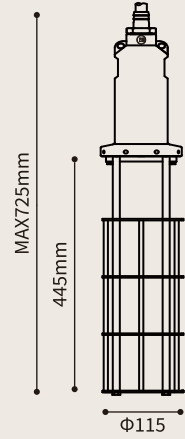

水中灯具

KR-2

名称 Hガード
 適合ランプ ハロゲン
 1kW/2kW/3kW/5kW
 KR-2H
 重量 5.4kg

名称 Mガード
 適合ランプ メタルハライド
 2kW/2.5kW/3kW
 KR-2M
 重量 5.6kg

名称 SGガード
 適合ランプ メタルハライド
 4kW/5kW
 KR-2SG
 重量 5.8kg

名称 Lガード
 適合ランプ メタルハライド
 5kWロング/10kW
 KR-2L
 重量 6.2kg

KR-3

名称 Hガード
 適合ランプ ハロゲン
 1kW/2kW/3kW/5kW
 KR-3H
 重量 6.2kg

名称 Mガード
 適合ランプ メタルハライド
 2kW/2.5kW/3kW
 KR-3M
 重量 6.4kg

名称 SGガード
 適合ランプ メタルハライド
 4kW/5kW
 KR-3SG
 重量 6.6kg

名称 Lガード
 適合ランプ メタルハライド
 5kWロング/10kW
 KR-3L
 重量 7.0kg

KR-5

名称 Hガード
 適合ランプ ハロゲン
 1kW/2kW/3kW
 KR-5H
 重量 9.7kg

名称 Mガード
 適合ランプ メタルハライド
 2kW/2.5kW/3kW
 KR-5M
 重量 9.9kg

名称 SGガード
 適合ランプ メタルハライド
 4kW/5kW
 KR-5SG
 重量 10.1kg

名称 Lガード
 適合ランプ メタルハライド
 5kWロング/10kW
 KR-5L
 重量 10.5kg