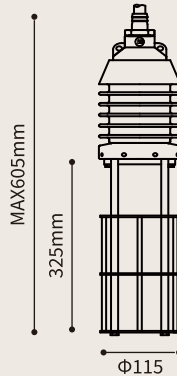

水中灯具

KR-2

名称 Hガード
 適合ランプ ハロゲン
 1kW/2kW/3kW/5kW
 KR-2H
 重量 5.4kg

名称 Mガード
 適合ランプ メタルハライド
 2kW/2.5kW/3kW
 KR-2M
 重量 5.6kg

名称 SGガード
 適合ランプ メタルハライド
 4kW/5kW
 KR-2SG
 重量 5.8kg

名称 Lガード
 適合ランプ メタルハライド
 5kWロング/10kW
 KR-2L
 重量 6.2kg

KR-3

名称 Hガード
 適合ランプ ハロゲン
 1kW/2kW/3kW/5kW
 KR-3H
 重量 6.2kg

名称 Mガード
 適合ランプ メタルハライド
 2kW/2.5kW/3kW
 KR-3M
 重量 6.4kg

名称 SGガード
 適合ランプ メタルハライド
 4kW/5kW
 KR-3SG
 重量 6.6kg

名称 Lガード
 適合ランプ メタルハライド
 5kWロング/10kW
 KR-3L
 重量 7.0kg

KR-5

名称 Hガード
 適合ランプ ハロゲン
 1kW/2kW/3kW
 KR-5H
 重量 9.7kg

名称 Mガード
 適合ランプ メタルハライド
 2kW/2.5kW/3kW
 KR-5M
 重量 9.9kg

名称 SGガード
 適合ランプ メタルハライド
 4kW/5kW
 KR-5SG
 重量 10.1kg

名称 Lガード
 適合ランプ メタルハライド
 5kWロング/10kW
 KR-5L
 重量 10.5kg