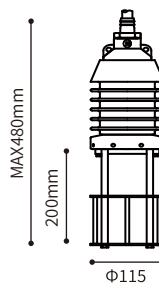

ハロゲン for Halogen Lamp

KR-2

仕様表 Specification	
名称 Name	Hガード KR-2H
適合ランプ Compatible Lamp	1kW 2kW 3kW 5kW
重量 Weight	5.4Kg

KR-3

仕様表 Specification	
名称 Name	Hガード KR-3H
適合ランプ Compatible Lamp	1kW 2kW 3kW 5kW
重量 Weight	6.2Kg

KR-5

仕様表 Specification	
名称 Name	Hガード KR-5H
適合ランプ Compatible Lamp	1kW 2kW 3kW 5kW
重量 Weight	9.7Kg

メタルハライド for Metal Halide Lamp

KR-2

仕様表 Specification	
名称 Name	Mガード KR-2M
適合ランプ Compatible Lamp	2kW 2.5kW 3kW
重量 Weight	5.6Kg

仕様表 Specification	
名称 Name	SGガード KR-2SG
適合ランプ Compatible Lamp	4kW 5kW
重量 Weight	5.8Kg

仕様表 Specification	
名称 Name	Lガード KR-2L
適合ランプ Compatible Lamp	5kW long 10kW
重量 Weight	6.2Kg

KR-3

仕様表 Specification	
名称 Name	Mガード KR-3M
適合ランプ Compatible Lamp	2kW 2.5kW 3kW
重量 Weight	6.4Kg

仕様表 Specification	
名称 Name	SGガード KR-5SG
適合ランプ Compatible Lamp	4kW 5kW
重量 Weight	10.1Kg

仕様表 Specification	
名称 Name	Lガード KR-5L
適合ランプ Compatible Lamp	5kW long 10kW
重量 Weight	10.5Kg