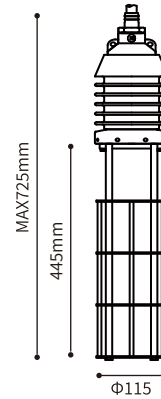

KR-5

仕様表 Specification	
名称 Name	Hガード KR-5H
適合ランプ Compatible Lamp	1kW 2kW 3kW 5kW
重量 Weight	9.7Kg

メタルハライド for Metal Halide Lamp

KR-2

仕様表 Specification	
名称 Name	Mガード KR-2M
適合ランプ Compatible Lamp	2kW 2.5kW 3kW
重量 Weight	5.6Kg

仕様表 Specification	
名称 Name	SGガード KR-2SG
適合ランプ Compatible Lamp	4kW 5kW
重量 Weight	5.8Kg

仕様表 Specification	
名称 Name	Lガード KR-2L
適合ランプ Compatible Lamp	5kW long 10kW
重量 Weight	6.2Kg

KR-3

仕様表 Specification	
名称 Name	Mガード KR-3M
適合ランプ Compatible Lamp	2kW 2.5kW 3kW
重量 Weight	6.4Kg

仕様表 Specification	
名称 Name	SGガード KR-3SG
適合ランプ Compatible Lamp	4kW 5kW
重量 Weight	6.6Kg

仕様表 Specification	
名称 Name	Lガード KR-3L
適合ランプ Compatible Lamp	5kW long 10kW
重量 Weight	7.0Kg

KR-5

仕様表 Specification	
名称 Name	Mガード KR-5M
適合ランプ Compatible Lamp	2kW 2.5kW 3kW
重量 Weight	9.9Kg

仕様表 Specification	
名称 Name	SGガード KR-5SG
適合ランプ Compatible Lamp	4kW 5kW
重量 Weight	10.1Kg

仕様表 Specification	
名称 Name	Lガード KR-5L
適合ランプ Compatible Lamp	5kW long 10kW
重量 Weight	10.5Kg