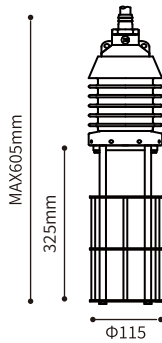

KR-5

仕様表 Specification	
名称 Name	Hガード KR-5H
適合ランプ Compatible Lamp	1kW 2kW 3kW 5kW
重量 Weight	9.7Kg

メタルハライド for Metal Halide Lamp

KR-2

仕様表 Specification	
名称 Name	Mガード KR-2M
適合ランプ Compatible Lamp	2kW 2.5kW 3kW
重量 Weight	5.6Kg

仕様表 Specification	
名称 Name	SGガード KR-2SG
適合ランプ Compatible Lamp	4kW 5kW
重量 Weight	5.8Kg

仕様表 Specification	
名称 Name	Lガード KR-2L
適合ランプ Compatible Lamp	5kW long 10kW
重量 Weight	6.2Kg

KR-3

仕様表 Specification	
名称 Name	Mガード KR-3M
適合ランプ Compatible Lamp	2kW 2.5kW 3kW
重量 Weight	6.4Kg

仕様表 Specification	
名称 Name	SGガード KR-3SG
適合ランプ Compatible Lamp	4kW 5kW
重量 Weight	6.6Kg

仕様表 Specification	
名称 Name	Lガード KR-3L
適合ランプ Compatible Lamp	5kW long 10kW
重量 Weight	7.0Kg

KR-5

仕様表 Specification	
名称 Name	Mガード KR-5M
適合ランプ Compatible Lamp	2kW 2.5kW 3kW
重量 Weight	9.9Kg

仕様表 Specification	
名称 Name	SGガード KR-5SG
適合ランプ Compatible Lamp	4kW 5kW
重量 Weight	10.1Kg

仕様表 Specification	
名称 Name	Lガード KR-5L
適合ランプ Compatible Lamp	5kW long 10kW
重量 Weight	10.5Kg