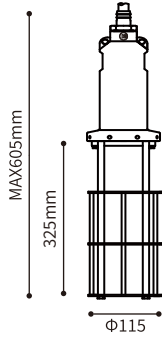

ハロゲン for Halogen Lamp

KR-2

仕様表 Specification	
名称 Name	Hガード KR-2H
適合ランプ Compatible Lamp	1kW 2kW 3kW 5kW
重量 Weight	5.4Kg

KR-3

仕様表 Specification	
名称 Name	Hガード KR-3H
適合ランプ Compatible Lamp	1kW 2kW 3kW 5kW
重量 Weight	6.2Kg

KR-5

仕様表 Specification	
名称 Name	Hガード KR-5H
適合ランプ Compatible Lamp	1kW 2kW 3kW 5kW
重量 Weight	9.7Kg

メタルハライド for Metal Halide Lamp

KR-2

仕様表 Specification	
名称 Name	Mガード KR-2M
適合ランプ Compatible Lamp	2kW 2.5kW 3kW
重量 Weight	5.6Kg

仕様表 Specification	
名称 Name	SGガード KR-2SG
適合ランプ Compatible Lamp	4kW 5kW
重量 Weight	5.8Kg

仕様表 Specification	
名称 Name	Lガード KR-2L
適合ランプ Compatible Lamp	5kW long 10kW
重量 Weight	6.2Kg

KR-3

仕様表 Specification	
名称 Name	Mガード KR-3M
適合ランプ Compatible Lamp	2kW 2.5kW 3kW
重量 Weight	6.4Kg

仕様表 Specification	
名称 Name	SGガード KR-3SG
適合ランプ Compatible Lamp	4kW 5kW
重量 Weight	6.6Kg

仕様表 Specification	
名称 Name	Lガード KR-3L
適合ランプ Compatible Lamp	5kW long 10kW
重量 Weight	7.0Kg

KR-5

仕様表 Specification	
名称 Name	Mガード KR-5M
適合ランプ Compatible Lamp	2kW 2.5kW 3kW
重量 Weight	9.9Kg