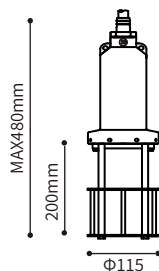

ハロゲン for Halogen Lamp

KR-2

仕様表 Specification	
名称 Name	Hガード KR-2H
適合ランプ Compatible Lamp	1kW 2kW 3kW 5kW
重量 Weight	5.4Kg

KR-3

仕様表 Specification	
名称 Name	Hガード KR-3H
適合ランプ Compatible Lamp	1kW 2kW 3kW 5kW
重量 Weight	6.2Kg

KR-5

仕様表 Specification	
名称 Name	Hガード KR-5H
適合ランプ Compatible Lamp	1kW 2kW 3kW 5kW
重量 Weight	9.7Kg

メタルハライド for Metal Halide Lamp

KR-2

仕様表 Specification	
名称 Name	Mガード KR-2M
適合ランプ Compatible Lamp	2kW 2.5kW 3kW
重量 Weight	5.6Kg

仕様表 Specification	
名称 Name	SGガード KR-2SG
適合ランプ Compatible Lamp	4kW 5kW
重量 Weight	5.8Kg

仕様表 Specification	
名称 Name	Lガード KR-2L
適合ランプ Compatible Lamp	5kW long 10kW
重量 Weight	6.2Kg

KR-3

仕様表 Specification	
名称 Name	Mガード KR-3M
適合ランプ Compatible Lamp	2kW 2.5kW 3kW
重量 Weight	6.4Kg