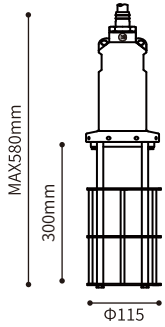

ハロゲン for Halogen Lamp

KR-2

仕様表 Specification	
名称 Name	Hガード KR-2H
適合ランプ Compatible Lamp	1kW 2kW 3kW 5kW
重量 Weight	5.4Kg

KR-3

仕様表 Specification	
名称 Name	Hガード KR-3H
適合ランプ Compatible Lamp	1kW 2kW 3kW 5kW
重量 Weight	6.2Kg

KR-5

仕様表 Specification	
名称 Name	Hガード KR-5H
適合ランプ Compatible Lamp	1kW 2kW 3kW 5kW
重量 Weight	9.7Kg

メタルハライド for Metal Halide Lamp

KR-2

仕様表 Specification	
名称 Name	Mガード KR-2M
適合ランプ Compatible Lamp	2kW 2.5kW 3kW
重量 Weight	5.6Kg

仕様表 Specification	
名称 Name	SGガード KR-2SG
適合ランプ Compatible Lamp	4kW 5kW
重量 Weight	5.8Kg

仕様表 Specification	
名称 Name	Lガード KR-2L
適合ランプ Compatible Lamp	5kW long 10kW
重量 Weight	6.2Kg

KR-3

仕様表 Specification	
名称 Name	Mガード KR-3M
適合ランプ Compatible Lamp	2kW 2.5kW 3kW
重量 Weight	6.4Kg

仕様表 Specification	
名称 Name	SGガード KR-5SG
適合ランプ Compatible Lamp	4kW 5kW
重量 Weight	10.1Kg

仕様表 Specification	
名称 Name	Lガード KR-5L
適合ランプ Compatible Lamp	5kW long 10kW
重量 Weight	10.5Kg