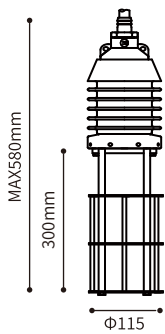

KR-5

仕様表 Specification	
名称 Name	Hガード KR-5H
適合ランプ Compatible Lamp	1kW 2kW 3kW 5kW
重量 Weight	9.7Kg

メタルハライド for Metal Halide Lamp

KR-2

仕様表 Specification	
名称 Name	Mガード KR-2M
適合ランプ Compatible Lamp	2kW 2.5kW 3kW
重量 Weight	5.6Kg

仕様表 Specification	
名称 Name	SGガード KR-2SG
適合ランプ Compatible Lamp	4kW 5kW
重量 Weight	5.8Kg

仕様表 Specification	
名称 Name	Lガード KR-2L
適合ランプ Compatible Lamp	5kW long 10kW
重量 Weight	6.2Kg

KR-3

仕様表 Specification	
名称 Name	Mガード KR-3M
適合ランプ Compatible Lamp	2kW 2.5kW 3kW
重量 Weight	6.4Kg

仕様表 Specification	
名称 Name	SGガード KR-3SG
適合ランプ Compatible Lamp	4kW 5kW
重量 Weight	6.6Kg

仕様表 Specification	
名称 Name	Lガード KR-3L
適合ランプ Compatible Lamp	5kW long 10kW
重量 Weight	7.0Kg

KR-5

仕様表 Specification	
名称 Name	Mガード KR-5M
適合ランプ Compatible Lamp	2kW 2.5kW 3kW
重量 Weight	9.9Kg

仕様表 Specification	
名称 Name	SGガード KR-5SG
適合ランプ Compatible Lamp	4kW 5kW
重量 Weight	10.1Kg

仕様表 Specification	
名称 Name	Lガード KR-5L
適合ランプ Compatible Lamp	5kW long 10kW
重量 Weight	10.5Kg