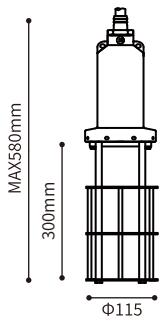

ハロゲン for Halogen Lamp

KR-2

仕様表 Specification	
名称 Name	Hガード KR-2H
適合ランプ Compatible Lamp	1kW 2kW 3kW 5kW
重量 Weight	5.4Kg

KR-3

仕様表 Specification	
名称 Name	Hガード KR-3H
適合ランプ Compatible Lamp	1kW 2kW 3kW 5kW
重量 Weight	6.2Kg

KR-5

仕様表 Specification	
名称 Name	Hガード KR-5H
適合ランプ Compatible Lamp	1kW 2kW 3kW 5kW
重量 Weight	9.7Kg

メタルハライド for Metal Halide Lamp

KR-2

仕様表 Specification	
名称 Name	Mガード KR-2M
適合ランプ Compatible Lamp	2kW 2.5kW 3kW
重量 Weight	5.6Kg

仕様表 Specification	
名称 Name	SGガード KR-2SG
適合ランプ Compatible Lamp	4kW 5kW
重量 Weight	5.8Kg

仕様表 Specification	
名称 Name	Lガード KR-2L
適合ランプ Compatible Lamp	5kW long 10kW
重量 Weight	6.2Kg

KR-3

仕様表 Specification	
名称 Name	Mガード KR-3M
適合ランプ Compatible Lamp	2kW 2.5kW 3kW
重量 Weight	6.4Kg

仕様表 Specification	
名称 Name	SGガード KR-3SG
適合ランプ Compatible Lamp	4kW 5kW
重量 Weight	6.6Kg

仕様表 Specification	
名称 Name	Lガード KR-3L
適合ランプ Compatible Lamp	5kW long 10kW
重量 Weight	7.0Kg

KR-5

仕様表 Specification	
名称 Name	Mガード KR-5M
適合ランプ Compatible Lamp	2kW 2.5kW 3kW
重量 Weight	9.9Kg