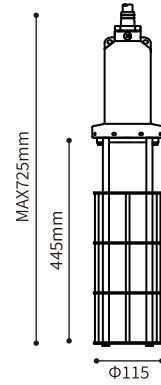

KR-5

仕様表 Specification	
名称 Name	Hガード KR-5H
適合ランプ Compatible Lamp	1kW 2kW 3kW 5kW
重量 Weight	9.7Kg

メタルハライド for Metal Halide Lamp

KR-2

仕様表 Specification	
名称 Name	Mガード KR-2M
適合ランプ Compatible Lamp	2kW 2.5kW 3kW
重量 Weight	5.6Kg

仕様表 Specification	
名称 Name	SGガード KR-2SG
適合ランプ Compatible Lamp	4kW 5kW
重量 Weight	5.8Kg

仕様表 Specification	
名称 Name	Lガード KR-2L
適合ランプ Compatible Lamp	5kW long 10kW
重量 Weight	6.2Kg

KR-3

仕様表 Specification	
名称 Name	Mガード KR-3M
適合ランプ Compatible Lamp	2kW 2.5kW 3kW
重量 Weight	6.4Kg

仕様表 Specification	
名称 Name	SGガード KR-3SG
適合ランプ Compatible Lamp	4kW 5kW
重量 Weight	6.6Kg

仕様表 Specification	
名称 Name	Lガード KR-3L
適合ランプ Compatible Lamp	5kW long 10kW
重量 Weight	7.0Kg

KR-5

仕様表 Specification	
名称 Name	Mガード KR-5M
適合ランプ Compatible Lamp	2kW 2.5kW 3kW
重量 Weight	9.9Kg

仕様表 Specification	
名称 Name	SGガード KR-5SG
適合ランプ Compatible Lamp	4kW 5kW
重量 Weight	10.1Kg

仕様表 Specification	
名称 Name	Lガード KR-5L
適合ランプ Compatible Lamp	5kW long 10kW
重量 Weight	10.5Kg