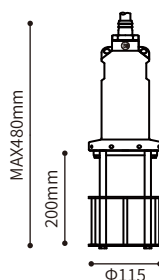

ハロゲン for Halogen Lamp

KR-2

仕様表 Specification	
名称 Name	Hガード KR-2H
適合ランプ Compatible Lamp	1kW 2kW 3kW 5kW
重量 Weight	5.4Kg

KR-3

仕様表 Specification	
名称 Name	Hガード KR-3H
適合ランプ Compatible Lamp	1kW 2kW 3kW 5kW
重量 Weight	6.2Kg

KR-5

仕様表 Specification	
名称 Name	Hガード KR-5H
適合ランプ Compatible Lamp	1kW 2kW 3kW 5kW
重量 Weight	9.7Kg

メタルハライド for Metal Halide Lamp

KR-2

仕様表 Specification	
名称 Name	Mガード KR-2M
適合ランプ Compatible Lamp	2kW 2.5kW 3kW
重量 Weight	5.6Kg

仕様表 Specification	
名称 Name	SGガード KR-2SG
適合ランプ Compatible Lamp	4kW 5kW
重量 Weight	5.8Kg

仕様表 Specification	
名称 Name	Lガード KR-2L
適合ランプ Compatible Lamp	5kW long 10kW
重量 Weight	6.2Kg

KR-3

仕様表 Specification	
名称 Name	Mガード KR-3M
適合ランプ Compatible Lamp	2kW 2.5kW 3kW
重量 Weight	6.4Kg

仕様表 Specification	
名称 Name	SGガード KR-5SG
適合ランプ Compatible Lamp	4kW 5kW
重量 Weight	10.1Kg

仕様表 Specification	
名称 Name	Lガード KR-5L
適合ランプ Compatible Lamp	5kW long 10kW
重量 Weight	10.5Kg