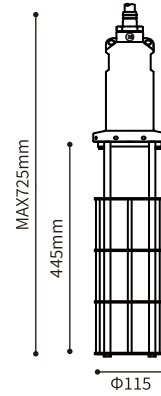

ハロゲン for Halogen Lamp

KR-2

仕様表 Specification	
名称 Name	Hガード KR-2H
適合ランプ Compatible Lamp	1kW 2kW 3kW 5kW
重量 Weight	5.4Kg

KR-3

仕様表 Specification	
名称 Name	Hガード KR-3H
適合ランプ Compatible Lamp	1kW 2kW 3kW 5kW
重量 Weight	6.2Kg

KR-5

仕様表 Specification	
名称 Name	Hガード KR-5H
適合ランプ Compatible Lamp	1kW 2kW 3kW 5kW
重量 Weight	9.7Kg

メタルハライド for Metal Halide Lamp

KR-2

仕様表 Specification	
名称 Name	Mガード KR-2M
適合ランプ Compatible Lamp	2kW 2.5kW 3kW
重量 Weight	5.6Kg

仕様表 Specification	
名称 Name	SGガード KR-2SG
適合ランプ Compatible Lamp	4kW 5kW
重量 Weight	5.8Kg

仕様表 Specification	
名称 Name	Lガード KR-2L
適合ランプ Compatible Lamp	5kW long 10kW
重量 Weight	6.2Kg

KR-3

仕様表 Specification	
名称 Name	Mガード KR-3M
適合ランプ Compatible Lamp	2kW 2.5kW 3kW
重量 Weight	6.4Kg

仕様表 Specification	
名称 Name	SGガード KR-3SG
適合ランプ Compatible Lamp	4kW 5kW
重量 Weight	6.6Kg

仕様表 Specification	
名称 Name	Lガード KR-3L
適合ランプ Compatible Lamp	5kW long 10kW
重量 Weight	7.0Kg

KR-5

仕様表 Specification	
名称 Name	Mガード KR-5M
適合ランプ Compatible Lamp	2kW 2.5kW 3kW
重量 Weight	9.9Kg