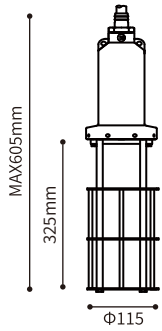

KR-5

仕様表 Specification	
名称 Name	Hガード KR-5H
適合ランプ Compatible Lamp	1kW 2kW 3kW 5kW
重量 Weight	9.7Kg

メタルハライド for Metal Halide Lamp

KR-2

仕様表 Specification	
名称 Name	Mガード KR-2M
適合ランプ Compatible Lamp	2kW 2.5kW 3kW
重量 Weight	5.6Kg

仕様表 Specification	
名称 Name	SGガード KR-2SG
適合ランプ Compatible Lamp	4kW 5kW
重量 Weight	5.8Kg

仕様表 Specification	
名称 Name	Lガード KR-2L
適合ランプ Compatible Lamp	5kW long 10kW
重量 Weight	6.2Kg

KR-3

仕様表 Specification	
名称 Name	Mガード KR-3M
適合ランプ Compatible Lamp	2kW 2.5kW 3kW
重量 Weight	6.4Kg

仕様表 Specification	
名称 Name	SGガード KR-3SG
適合ランプ Compatible Lamp	4kW 5kW
重量 Weight	6.6Kg

仕様表 Specification	
名称 Name	Lガード KR-3L
適合ランプ Compatible Lamp	5kW long 10kW
重量 Weight	7.0Kg

KR-5

仕様表 Specification	
名称 Name	Mガード KR-5M
適合ランプ Compatible Lamp	2kW 2.5kW 3kW
重量 Weight	9.9Kg

仕様表 Specification	
名称 Name	SGガード KR-5SG
適合ランプ Compatible Lamp	4kW 5kW
重量 Weight	10.1Kg

仕様表 Specification	
名称 Name	Lガード KR-5L
適合ランプ Compatible Lamp	5kW long 10kW
重量 Weight	10.5Kg